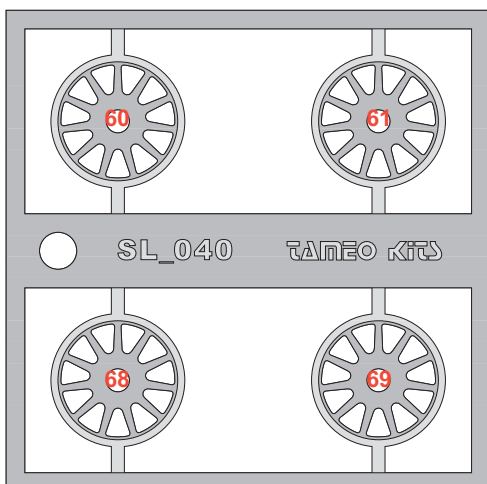

SilverLine

SLK039 RENAULT R26 British G.P. 2006 F. Alonso - G. Fisichella Winner F. Alonso

01

02

03

04

05

06

07

PARTS N.42-43
STEEL WIRE DIAM. 0,8 mm
LENGHT 11 mm

08

10

TAMIYA TS4
+
TAMIYA TS13

11

12

SLK039 Renault R26 British G.P. 2006