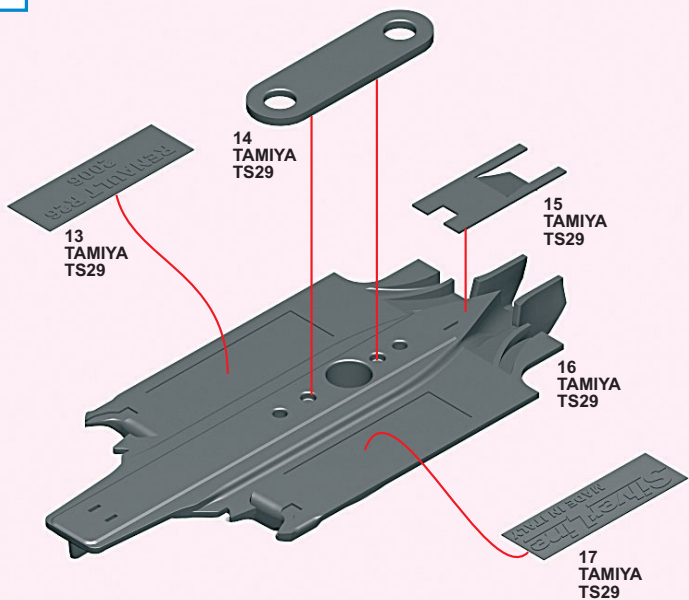

SilverLine

SLK039 RENAULT R26 British G.P. 2006 F. Alonso - G. Fisichella Winner F. Alonso

01

02

03

04

05

06

07

PARTS N.42-43
STEEL WIRE DIAM. 0,8 mm
LENGHT 11 mm

08

10

TAMIYA TS4
+
TAMIYA TS13

11

12

SLK039 Renault R26 British G.P. 2006