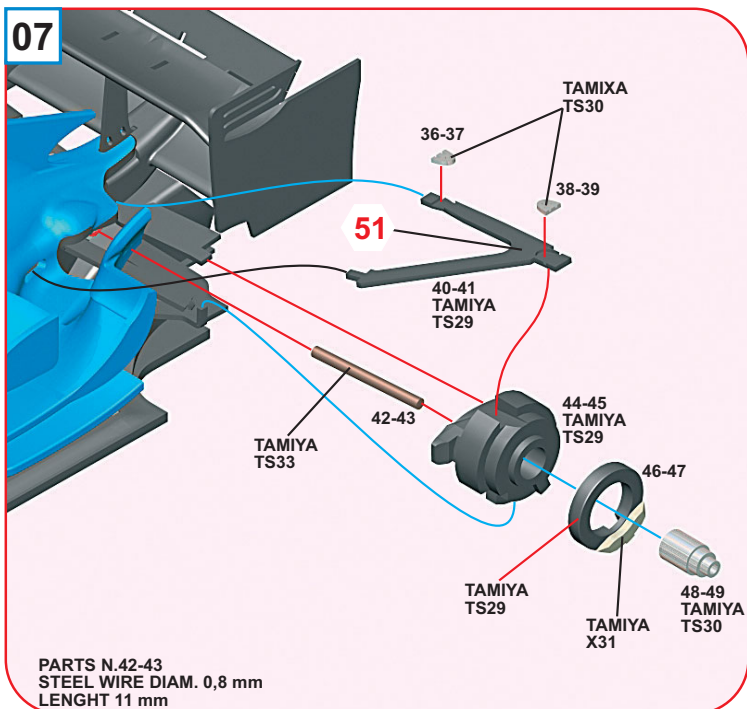

SilverLine

SLK039 RENAULT R26 British G.P. 2006 F. Alonso - G. Fisichella Winner F. Alonso

01

02

03

04

05

06

07

PARTS N.42-43
STEEL WIRE DIAM. 0,8 mm
LENGHT 11 mm

08

10

TAMIYA TS4
+
TAMIYA TS13

11

12

SLK039 Renault R26 British G.P. 2006