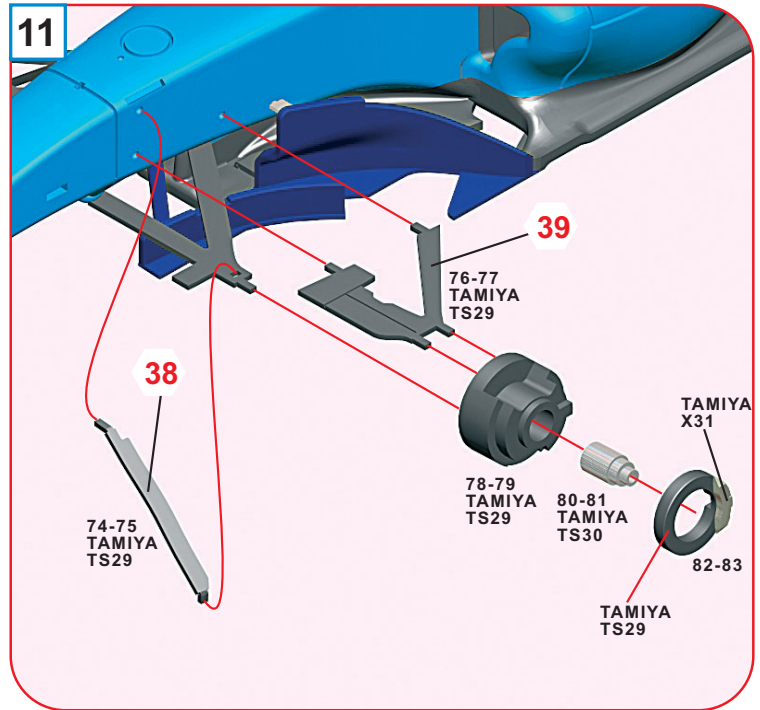

07

PARTS N.42-43
STEEL WIRE DIAM. 0,8 mm
LENGHT 11 mm

08

10

TAMIYA TS4
+
TAMIYA TS13

11

12

SLK039 Renault R26 British G.P. 2006