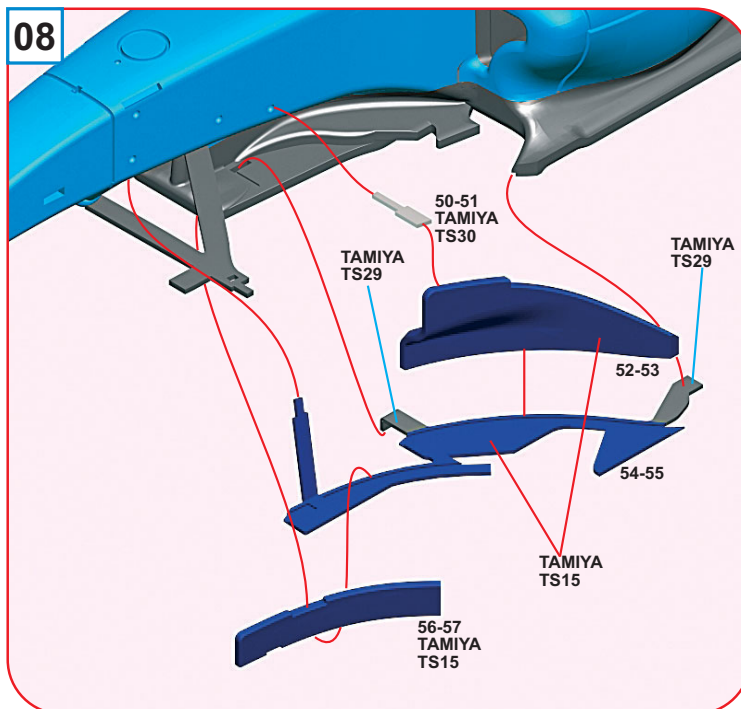

SilverLine

SLK039 RENAULT R26 British G.P. 2006 F. Alonso - G. Fisichella Winner F. Alonso

01

02

03

04

05

06

07

PARTS N.42-43
STEEL WIRE DIAM. 0,8 mm
LENGHT 11 mm

08

10

TAMIYA TS4
+
TAMIYA TS13

11

12

SLK039 Renault R26 British G.P. 2006