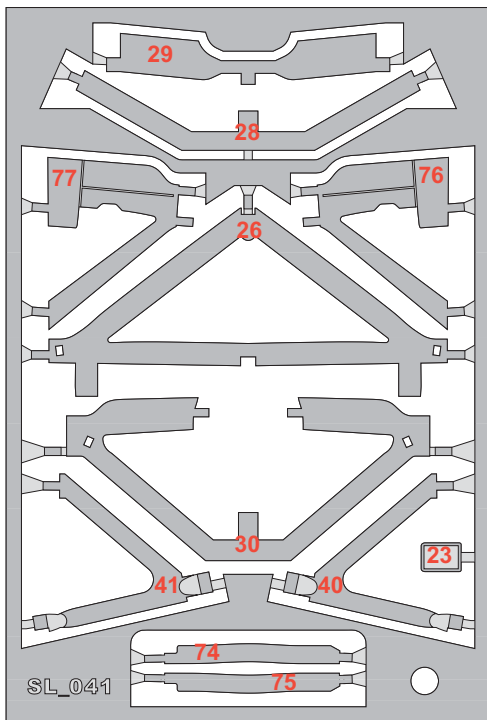

SilverLine

SLK039 RENAULT R26 British G.P. 2006 F. Alonso - G. Fisichella Winner F. Alonso

01

02

03

04

05

06

07

PARTS N.42-43
STEEL WIRE DIAM. 0,8 mm
LENGHT 11 mm

08

10

TAMIYA TS4
+
TAMIYA TS13

11

12

SLK039 Renault R26 British G.P. 2006