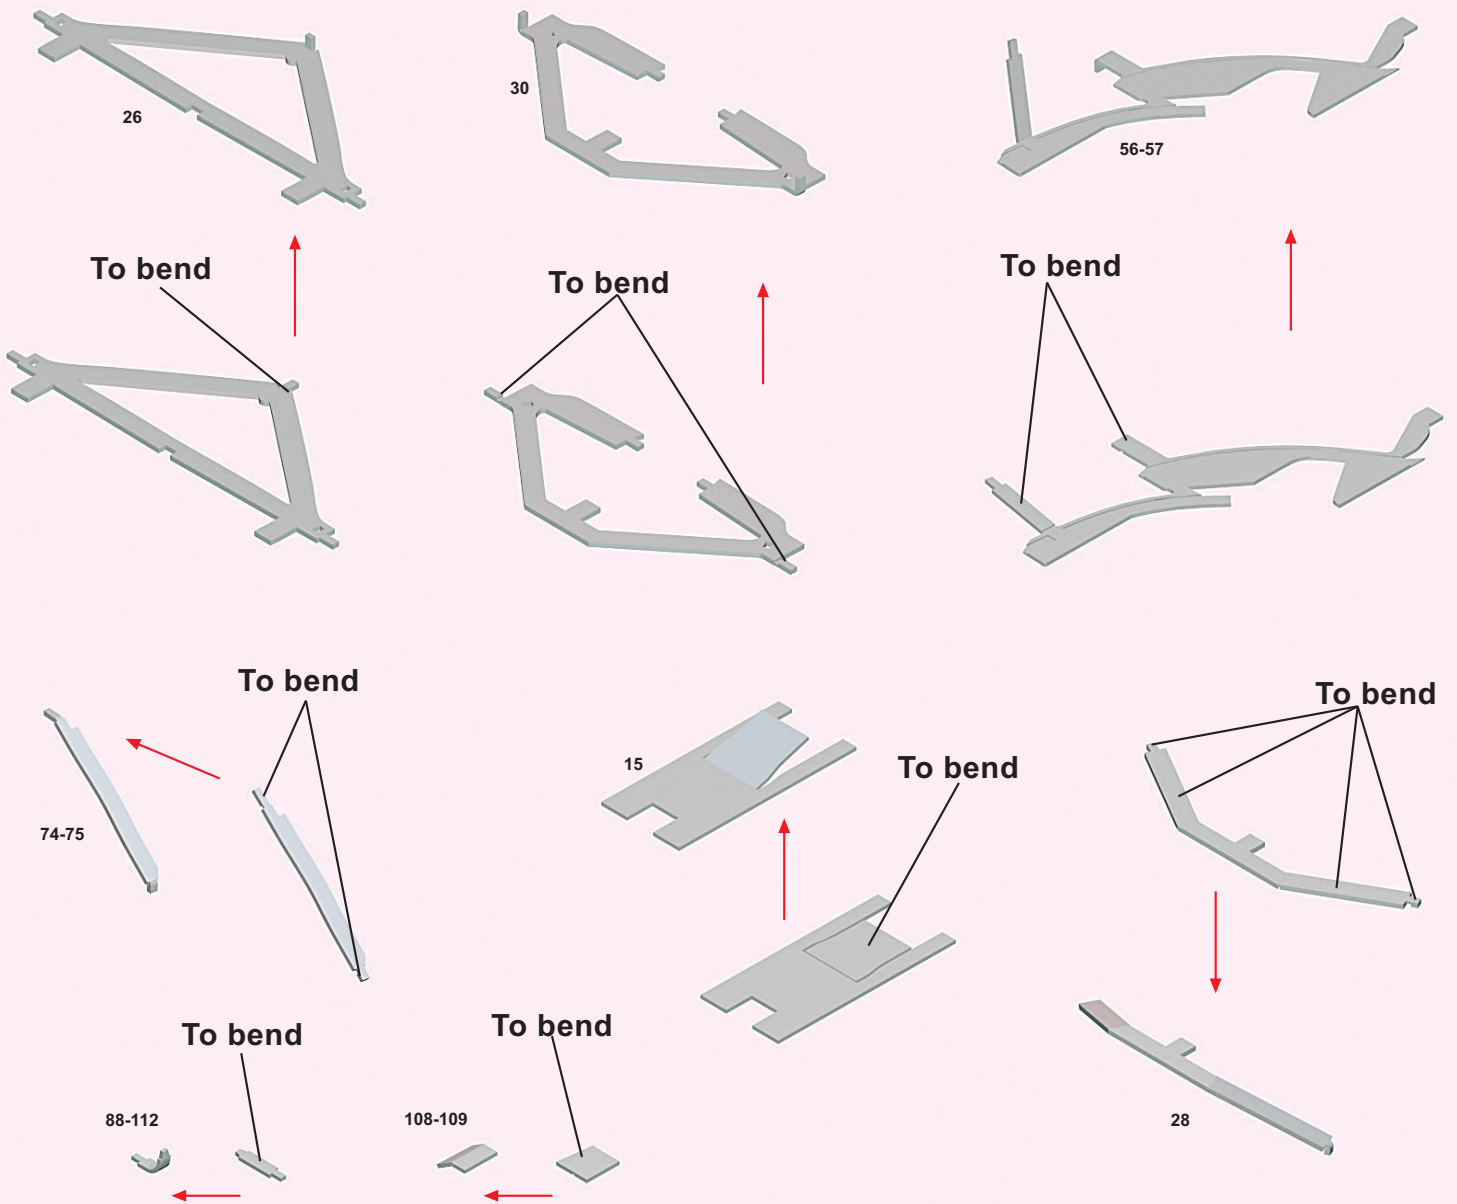

SilverLine

SLK039 RENAULT R26 British G.P. 2006 F. Alonso - G. Fisichella Winner F. Alonso

01

02

03

04

05

06

07

PARTS N.42-43
STEEL WIRE DIAM. 0,8 mm
LENGHT 11 mm

08

10

TAMIYA TS4
+
TAMIYA TS13

11

12

SLK039 Renault R26 British G.P. 2006