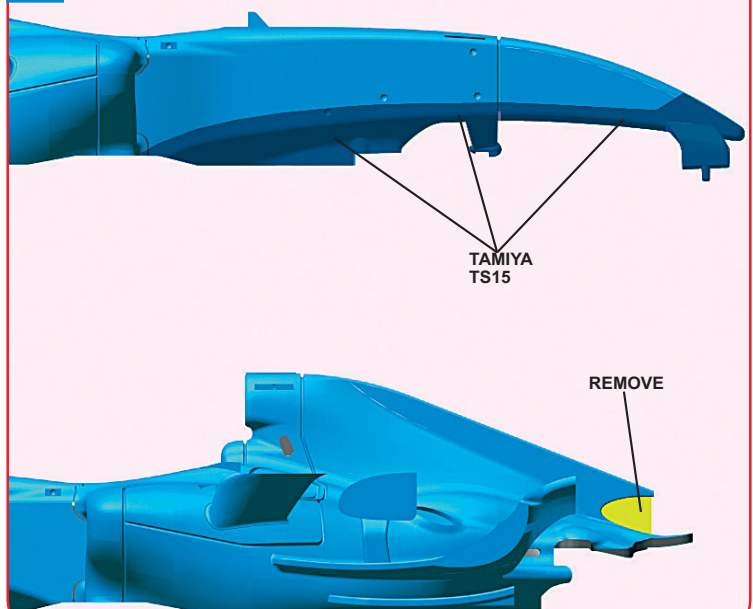

SilverLine

SLK039 RENAULT R26 British G.P. 2006 F. Alonso - G. Fisichella Winner F. Alonso

01

02

03

04

05

06

07

PARTS N.42-43
STEEL WIRE DIAM. 0,8 mm
LENGHT 11 mm

08

10

TAMIYA TS4
+
TAMIYA TS13

11

12

SLK039 Renault R26 British G.P. 2006