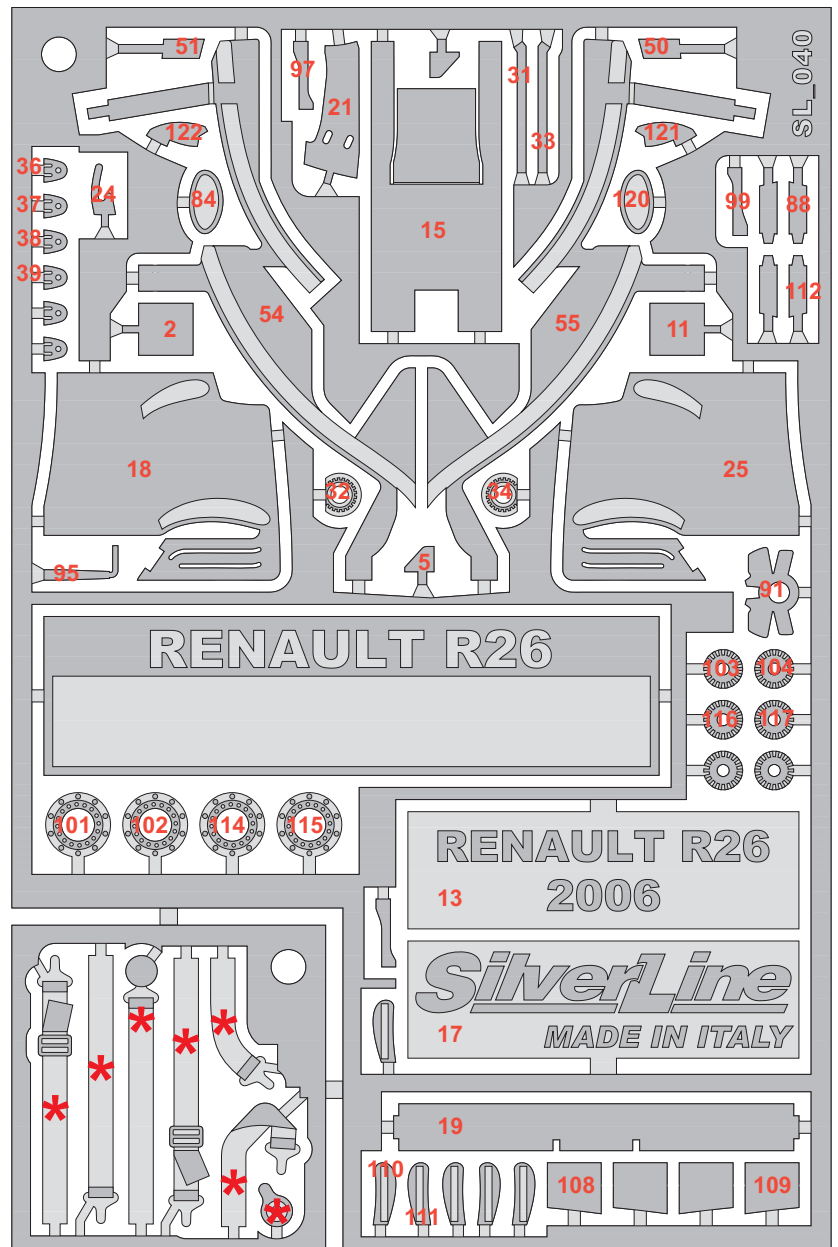

SilverLine

SLK039 RENAULT R26 British G.P. 2006 F. Alonso - G. Fisichella Winner F. Alonso

01

02

03

04

05

06

07

PARTS N.42-43
STEEL WIRE DIAM. 0,8 mm
LENGHT 11 mm

08

10

TAMIYA TS4
+
TAMIYA TS13

11

12

SLK039 Renault R26 British G.P. 2006