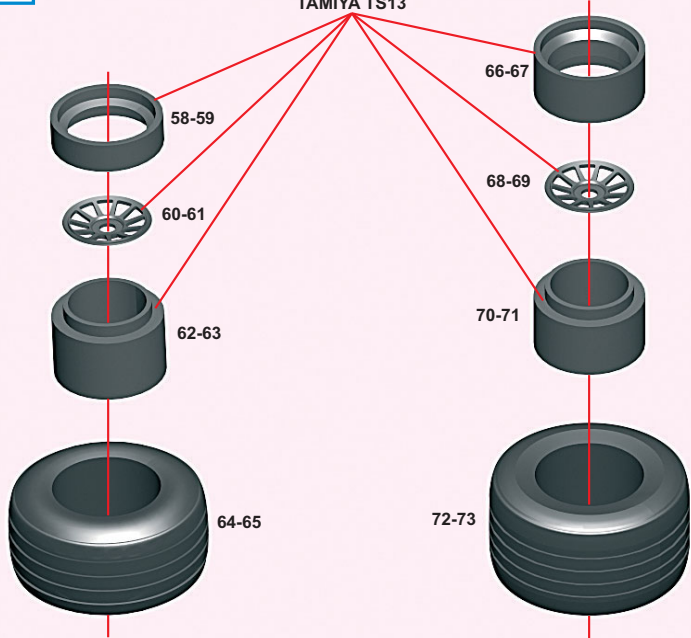

07

PARTS N.42-43
STEEL WIRE DIAM. 0,8 mm
LENGHT 11 mm

08

10

TAMIYA TS4
+
TAMIYA TS13

11

12

SLK039 Renault R26 British G.P. 2006