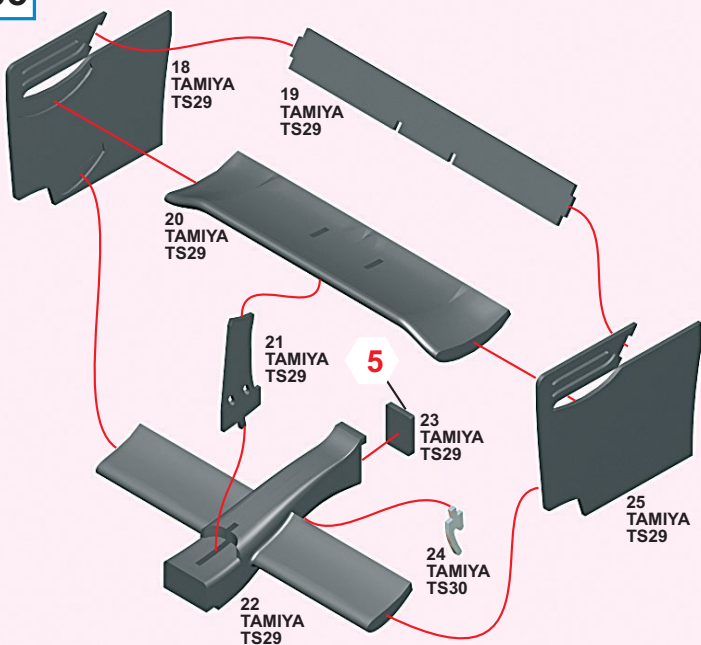

SilverLine

SLK039 RENAULT R26 British G.P. 2006 F. Alonso - G. Fisichella Winner F. Alonso

01

02

03

04

05

06

07

PARTS N.42-43
STEEL WIRE DIAM. 0,8 mm
LENGHT 11 mm

08

10

TAMIYA TS4
+
TAMIYA TS13

11

12

SLK039 Renault R26 British G.P. 2006