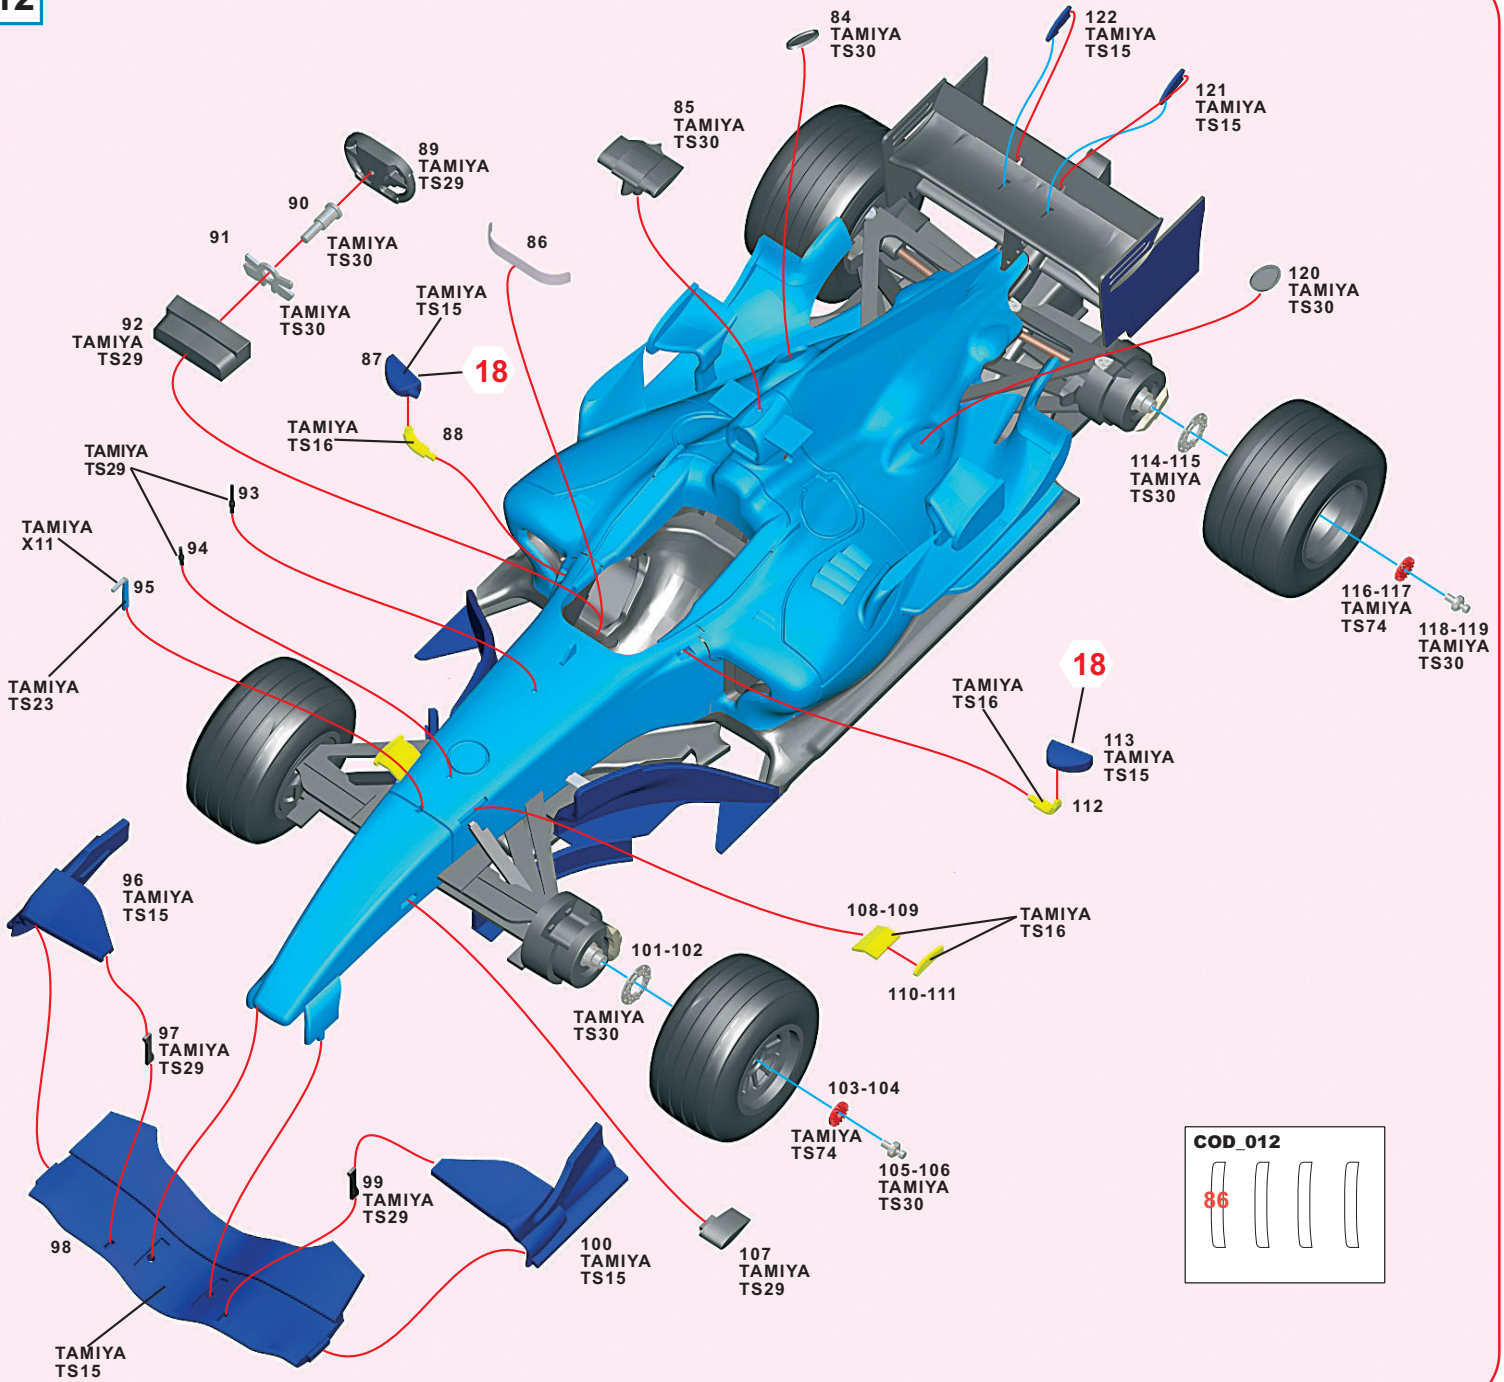

07

PARTS N.42-43
STEEL WIRE DIAM. 0,8 mm
LENGHT 11 mm

08

10

TAMIYA TS4
+
TAMIYA TS13

11

12

SLK039 Renault R26 British G.P. 2006