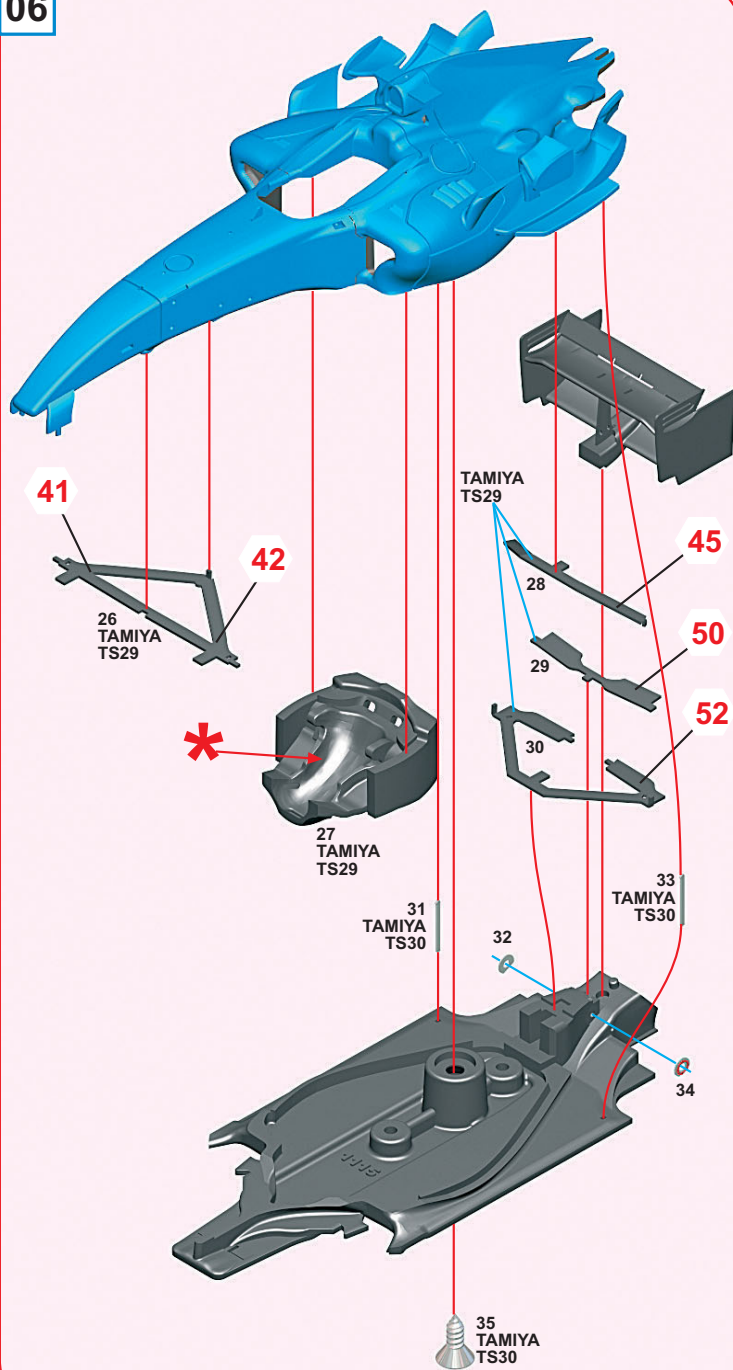

SilverLine

SLK039 RENAULT R26 British G.P. 2006 F. Alonso - G. Fisichella Winner F. Alonso

01

02

03

04

05

06

07

PARTS N.42-43
STEEL WIRE DIAM. 0,8 mm
LENGHT 11 mm

08

10

TAMIYA TS4
+
TAMIYA TS13

11

12

SLK039 Renault R26 British G.P. 2006