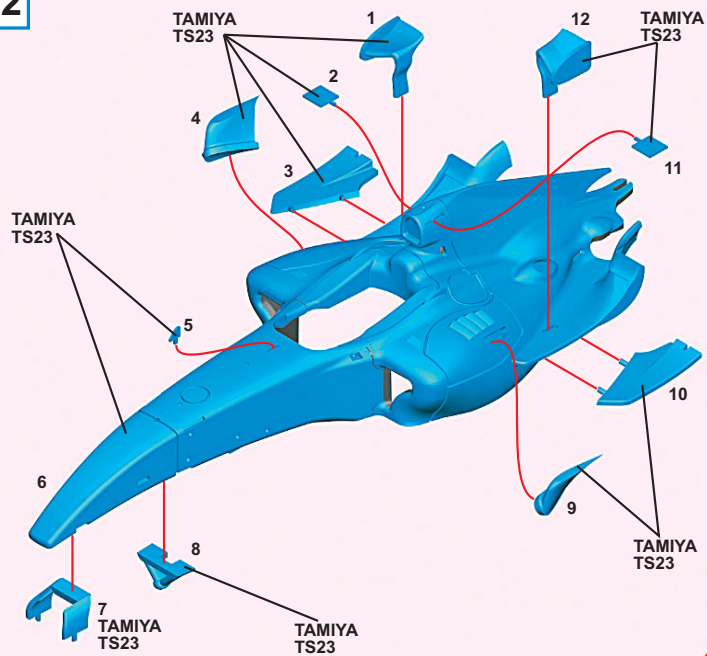

SilverLine

SLK039 RENAULT R26 British G.P. 2006 F. Alonso - G. Fisichella Winner F. Alonso

01

02

03

04

05

06

07

PARTS N.42-43
STEEL WIRE DIAM. 0,8 mm
LENGHT 11 mm

08

10

TAMIYA TS4
+
TAMIYA TS13

11

12

SLK039 Renault R26 British G.P. 2006